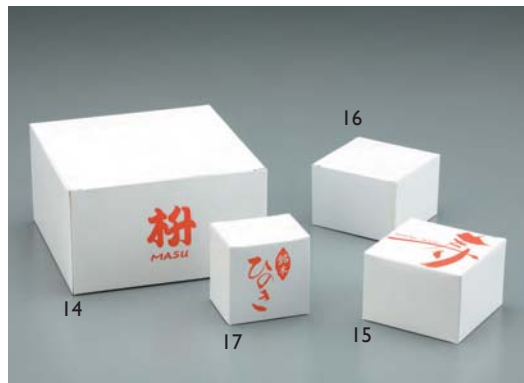

枺用単箱

単箱のみ

14 (12002) 5合枺/1升枺用 (枺 MASU) 270円

15 (12001) 1合/8勺枺用 (「寿」) 80円

16 (12003) 1合/8勺枺用 (白無地) 70円

17 (12000) 5勺枺/ぐいのみ用 (「銘木ひのき」) 65円

※単箱は組立前の状態での出荷となります。